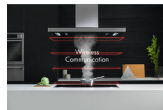

### FlexiBridge pour un maximum de flexibilité en cuisine

Notre Maxiflex Premium vous permettra d'utiliser n'importe quel récipient quelque soit sa forme ou sa taille. En utilisant la fonction FlexiBridge, vous disposerez d'une zone XXL

### Système Hob2Hood, fini la fumée dans votre cuisine

Grâce au système Hob2Hood, plus besoin de régler votre hotte, la table s'occupe de tout. Une fois la table de cuisson active, l'éclairage de la hotte s'enclenche et les capteurs thermique adaptent la puissance d'aspiration.

### Autres bénéfiques

- Grâce à l'induction, cette table adapte automatiquement la zone de chauffe à la forme de vos casseroles
- Une surface facile à nettoyer
- Réglage direct de la température - passe instantanément à la température requise

#### Caractéristiques

- Table de cuisson à bords biseautés
- Couleur: Noir
- Contrôle lumineux
- Affichage numérique pour chaque zone
- Zone(s) induction avec fonction booster
- Automatique chauffage rapide
- Fonction minuterie
- Sécurité enfants
- Signal sonore avec option d'arrêt
- Foyer: Induction , 2300/3200W/220mm
- Foyer: Induction , 2300/3200W/220mm
- Foyer: , 0W/0mm
- Foyer: , 0W/0mm
- Foyer: double zone, Induction , 1800/2800/3500/3700W/180/280mm
- Foyer: , 0W/0mm